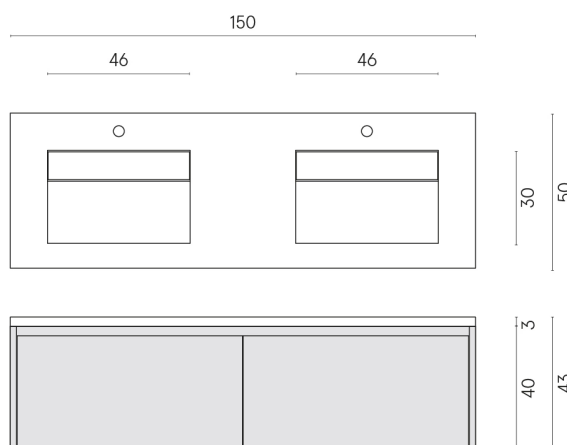

ИЗДЕЛИЕ С ВЫБРАННЫМИ ВАМИ ПАРАМЕТРАМИ.

Артикул:

620810000023

Флай Эир

Двойная Раковина 150

Флай Эир Уайт

Облицовка изделия

Шарм Делюкс
Гриджио Оробико
Натуральный