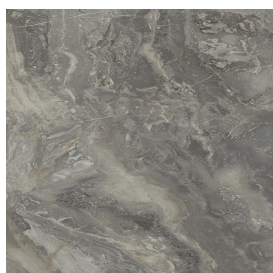

ИЗДЕЛИЕ С ВЫБРАННЫМИ ВАМИ ПАРАМЕТРАМИ.

Артикул:

620810000023

Флай Эир

Двойная Раковина 150

Флай Эир Уайт

Облицовка изделия

Шарм Делюкс
Гриджио Оробико
Натуральный