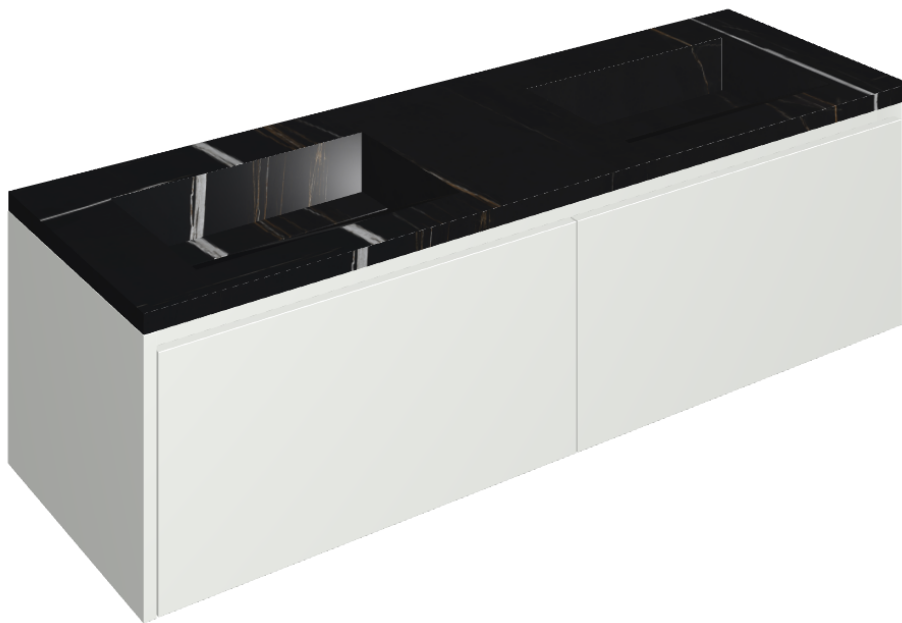

ИЗДЕЛИЕ С ВЫБРАННЫМИ ВАМИ ПАРАМЕТРАМИ.

Артикул:

620810000023

# Флай Эир

Двойная Раковина 150

Флай Эир Уайт

Облицовка изделия

Шарм Делюкс  
Сахара Нуар  
Натуральный

Цвета и другие эстетические характеристики плитки на иллюстрациях на сайте являются ориентировочными. Перед покупкой всегда смотрите образцы вживую.