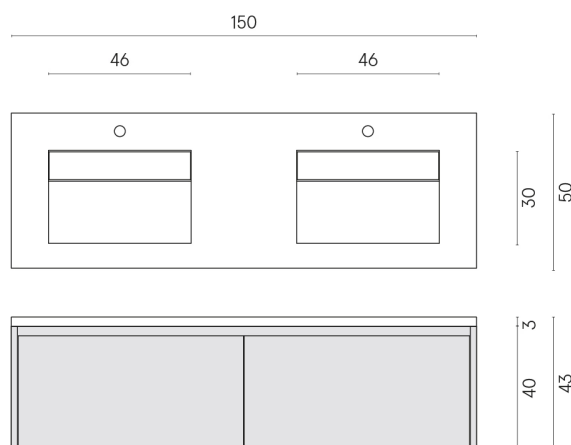

ИЗДЕЛИЕ С ВЫБРАННЫМИ ВАМИ ПАРАМЕТРАМИ.

Артикул:

620810000023

Флай Эир

Двойная Раковина 150

Флай Эир Уайт

Облицовка изделия

Шарм Делюкс
Статуарио
Фантастико
Натуральный