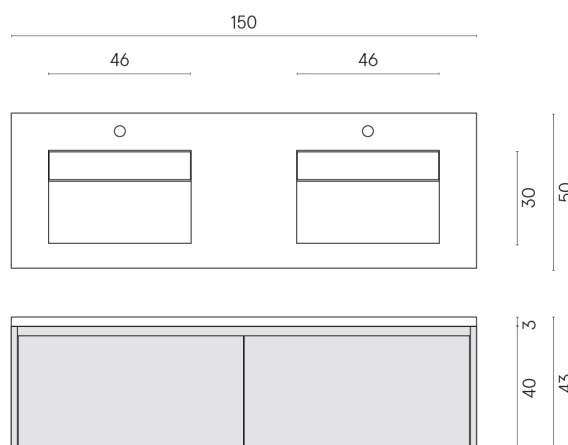

ИЗДЕЛИЕ С ВЫБРАННЫМИ ВАМИ ПАРАМЕТРАМИ.

Артикул:

620810000023

Флай Эир

Двойная Раковина 150

Флай Эир Уайт

Облицовка изделия

Шарм Экстра
Силвер Натуральный