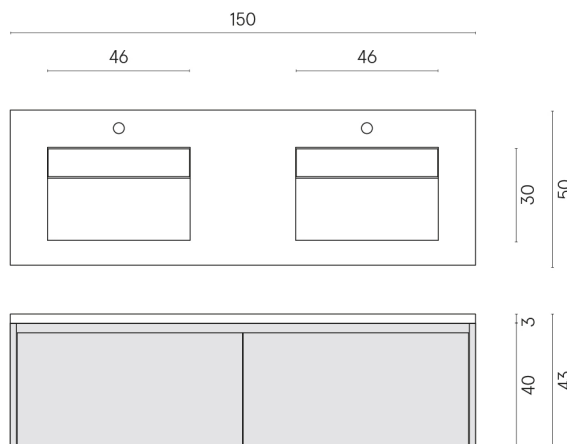

ИЗДЕЛИЕ С ВЫБРАННЫМИ ВАМИ ПАРАМЕТРАМИ.

Артикул:

620810000023

Флай Эир

Двойная Раковина 150

Флай Эир Уайт

Облицовка изделия

Шарм Эво Антрацит
Натуральный