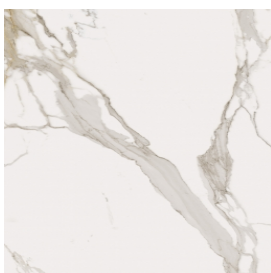

# Флай Эир

Двойная Раковина 150

Флай Эир Уайт

Облицовка изделия

Шарм Эво Калакатта  
Натуральный

Цвета и другие эстетические характеристики плитки на иллюстрациях на сайте являются ориентировочными. Перед покупкой всегда смотрите образцы вживую.