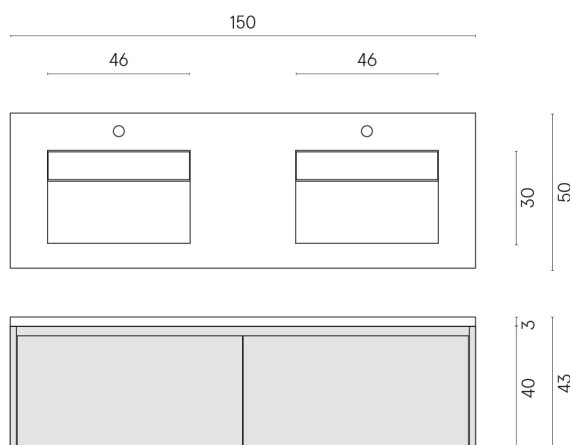

ИЗДЕЛИЕ С ВЫБРАННЫМИ ВАМИ ПАРАМЕТРАМИ.

Артикул:

620810000023

Флай Эир

Двойная Раковина 150

Флай Эир Уайт

Облицовка изделия

Шарм Эво Статуарио
Натуральный