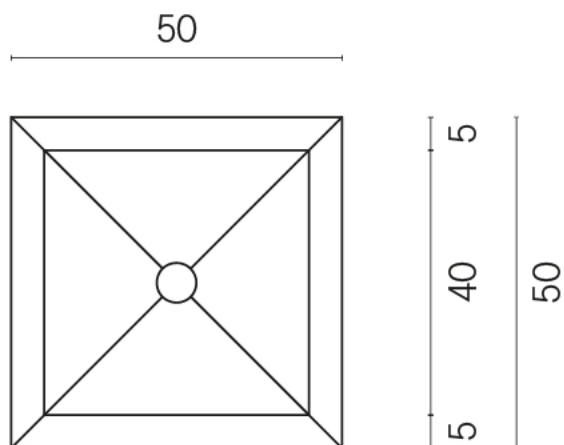

ИЗДЕЛИЕ С ВЫБРАННЫМИ ВАМИ ПАРАМЕТРАМИ.

Артикул: 620810000007

Куб

Раковина Тумба 50

Облицовка изделия

Форум Вэйв Петрол
Натуральный

Image not found or type unknown

Цвета и другие эстетические характеристики плитки на иллюстрациях на сайте являются ориентировочными. Перед покупкой всегда смотрите образцы вживую.