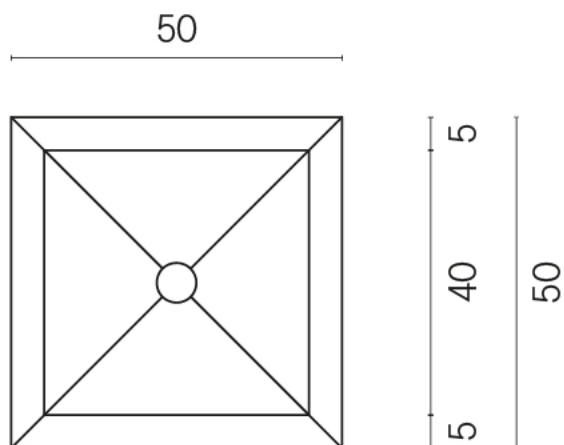

ИЗДЕЛИЕ С ВЫБРАННЫМИ ВАМИ ПАРАМЕТРАМИ.

Артикул: 620810000007

Куб

Раковина Тумба 50

Облицовка изделия

Магма Минерал
Натуральный

Image not found or type unknown

Цвета и другие эстетические характеристики плитки на иллюстрациях на сайте являются ориентировочными. Перед покупкой всегда смотрите образцы вживую.