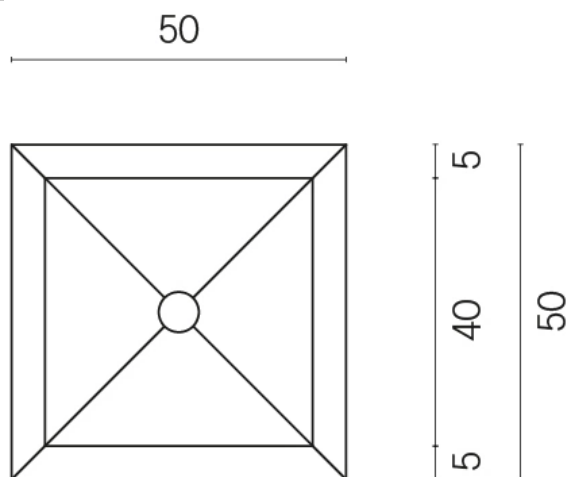

ИЗДЕЛИЕ С ВЫБРАННЫМИ ВАМИ ПАРАМЕТРАМИ.

Артикул: 620810000006

Куб

Раковина 50

Облицовка изделия

Форум Слим Пьюр
Натуральный

Image not found or type unknown

Цвета и другие эстетические характеристики плитки на иллюстрациях на сайте являются ориентировочными. Перед покупкой всегда смотрите образцы вживую.