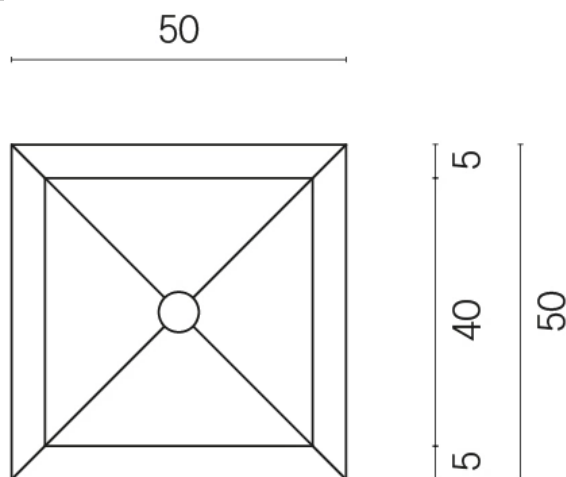

ИЗДЕЛИЕ С ВЫБРАННЫМИ ВАМИ ПАРАМЕТРАМИ.

Артикул: 620810000006

Куб

Раковина 50

Облицовка изделия
Магма Довер Тайгер
Патинированный

Image not found or type unknown

Цвета и другие эстетические характеристики плитки на иллюстрациях на сайте являются ориентировочными. Перед покупкой всегда смотрите образцы вживую.