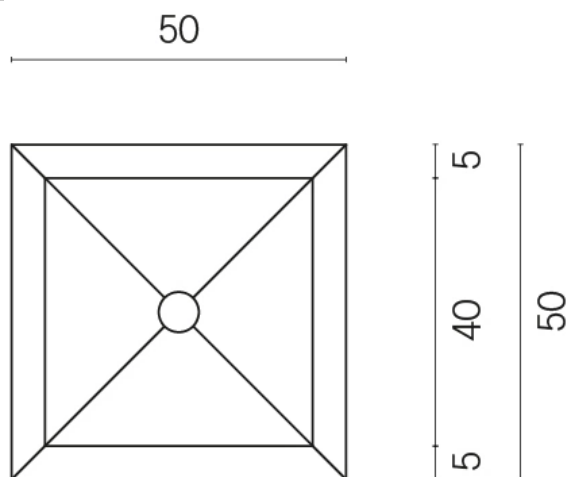

ИЗДЕЛИЕ С ВЫБРАННЫМИ ВАМИ ПАРАМЕТРАМИ.

Артикул: 620810000006

Куб

Раковина 50

Облицовка изделия

Магма Фог
Натуральный

Image not found or type unknown

Цвета и другие эстетические характеристики плитки на иллюстрациях на сайте являются ориентировочными. Перед покупкой всегда смотрите образцы вживую.