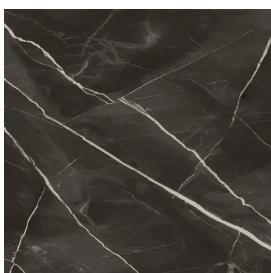

# Куб

Раковина 50

Облицовка изделия

Стелларис Абсолют  
Блэк Натуральный

Цвета и другие эстетические характеристики плитки на иллюстрациях на сайте являются ориентировочными. Перед покупкой всегда смотрите образцы вживую.