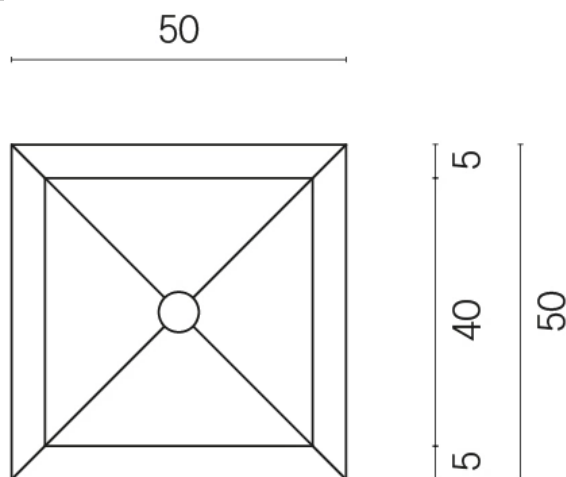

ИЗДЕЛИЕ С ВЫБРАННЫМИ ВАМИ ПАРАМЕТРАМИ.

Артикул: 620810000006

Куб

Раковина 50

Облицовка изделия

Этернум Гласс
Корал Люкс

Цвета и другие эстетические характеристики плитки на иллюстрациях на сайте являются ориентировочными. Перед покупкой всегда смотрите образцы вживую.