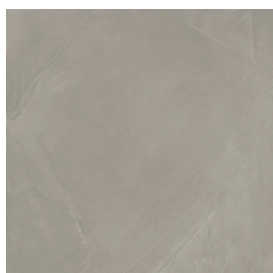

## Раковина 50

Облицовка изделия  
Континуум Айрон  
Натуральный

Цвета и другие эстетические характеристики плитки на иллюстрациях на сайте являются ориентировочными. Перед покупкой всегда смотрите образцы вживую.