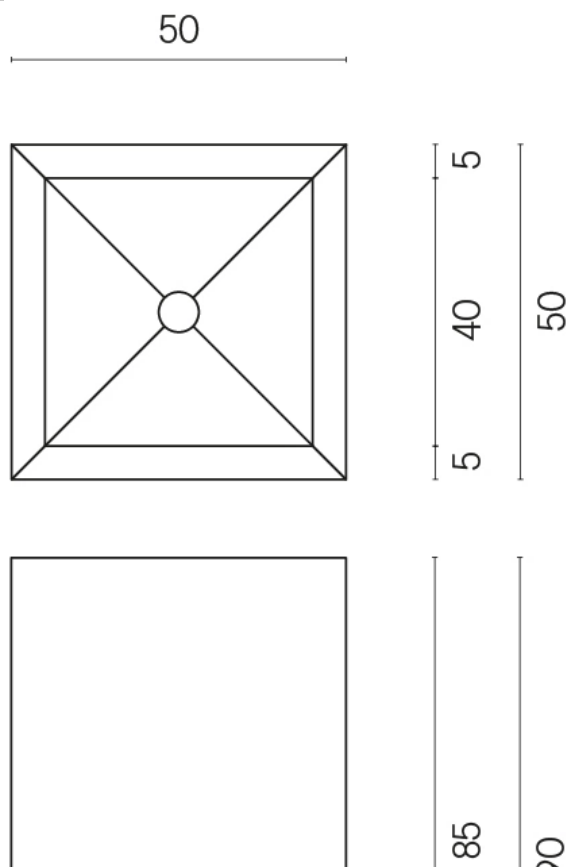

ИЗДЕЛИЕ С ВЫБРАННЫМИ ВАМИ ПАРАМЕТРАМИ.

Артикул: 620810000006

Куб

Раковина 50

Облицовка изделия

Шарм Эдванс Силк
Грэй
Патинированный

Цвета и другие эстетические характеристики плитки на иллюстрациях на сайте являются ориентировочными. Перед покупкой всегда смотрите образцы вживую.