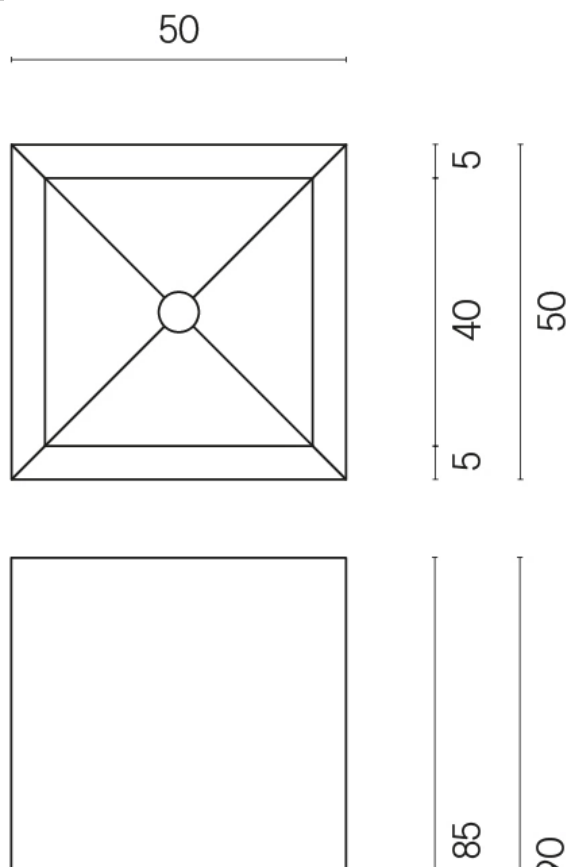

ИЗДЕЛИЕ С ВЫБРАННЫМИ ВАМИ ПАРАМЕТРАМИ.

Артикул:

620810000006

Куб

Раковина 50

Облицовка изделия

Шарм Эдванс
Алабастро Уайт
Натуральный

Цвета и другие эстетические характеристики плитки на иллюстрациях на сайте являются ориентировочными. Перед покупкой всегда смотрите образцы вживую.