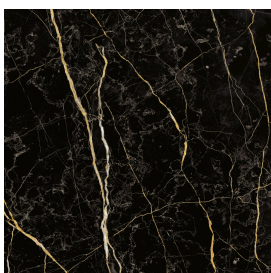

ИЗДЕЛИЕ С ВЫБРАННЫМИ ВАМИ ПАРАМЕТРАМИ.

Артикул:

620810000006

Куб

Раковина 50

Облицовка изделия

Шарм Экстра Лоран
Натуральный

50