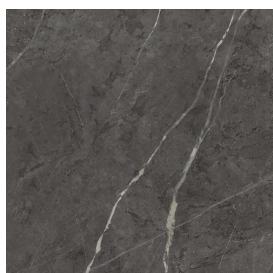

# Куб

Раковина 50

Облицовка изделия

Шарм Эво Антрацит  
Натуральный

Цвета и другие эстетические характеристики плитки на иллюстрациях на сайте являются ориентировочными. Перед покупкой всегда смотрите образцы вживую.