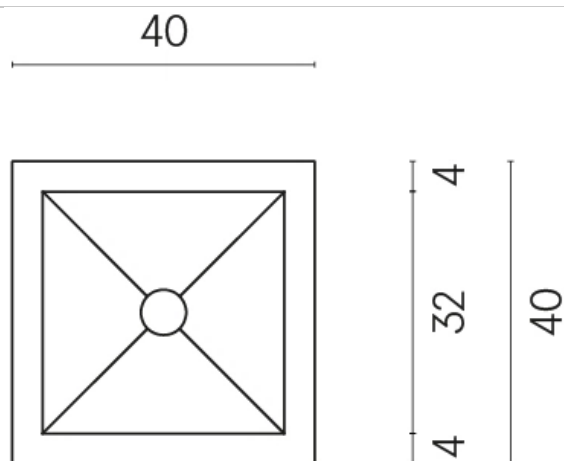

ИЗДЕЛИЕ С ВЫБРАННЫМИ ВАМИ ПАРАМЕТРАМИ.

Артикул: 620810000008

Куб

Раковина 40

Облицовка изделия
Форум Слим Полар
Натуральный

Цвета и другие эстетические характеристики плитки на иллюстрациях на сайте являются ориентировочными. Перед покупкой всегда смотрите образцы вживую.