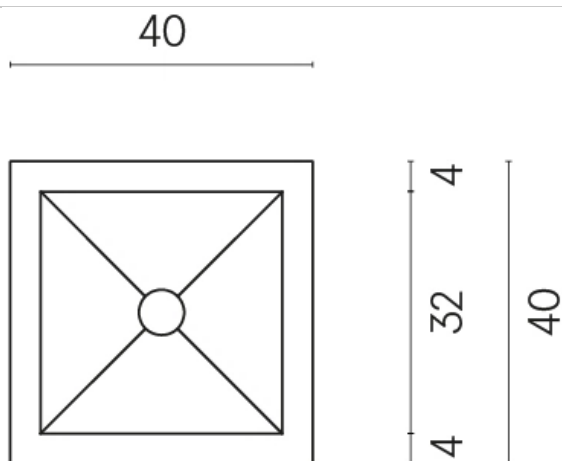

ИЗДЕЛИЕ С ВЫБРАННЫМИ ВАМИ ПАРАМЕТРАМИ.

Артикул:

620810000008

Куб

Раковина 40

Облицовка изделия

Континуум Стоун
Грэй Натуральный

Цвета и другие эстетические характеристики плитки на иллюстрациях на сайте являются ориентировочными. Перед покупкой всегда смотрите образцы вживую.