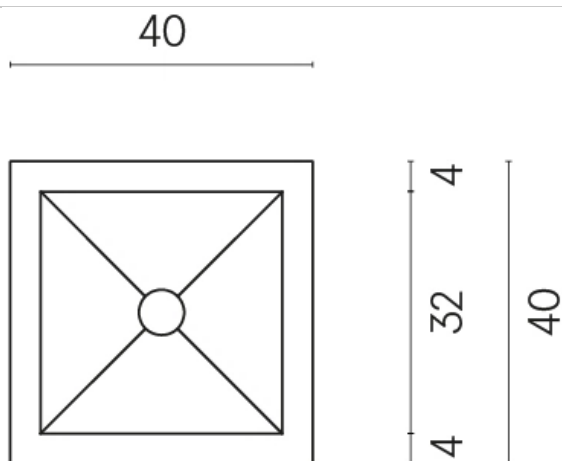

# Куб

Раковина 40

Облицовка изделия

Шарм Эдванс Кремо  
Деликато  
Натуральный

Цвета и другие эстетические характеристики плитки на иллюстрациях на сайте являются ориентировочными. Перед покупкой всегда смотрите образцы вживую.