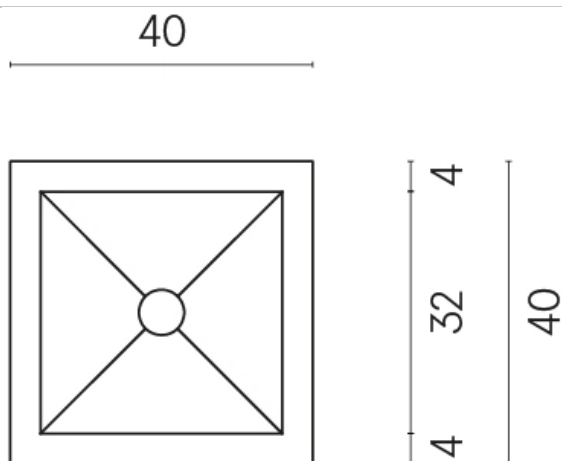

ИЗДЕЛИЕ С ВЫБРАННЫМИ ВАМИ ПАРАМЕТРАМИ.

Артикул:

620810000008

Куб

Раковина 40

Облицовка изделия

Шарм Эдванс
Платинум Уайт
Натуральный

Цвета и другие эстетические характеристики плитки на иллюстрациях на сайте являются ориентировочными. Перед покупкой всегда смотрите образцы вживую.