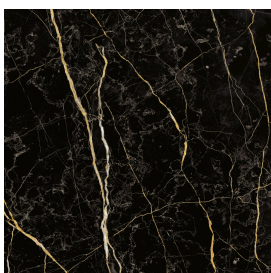

# Куб

Раковина 40

Облицовка изделия

Шарм Экстра Лоран  
Натуральный

Цвета и другие эстетические характеристики плитки на иллюстрациях на сайте являются ориентировочными. Перед покупкой всегда смотрите образцы вживую.