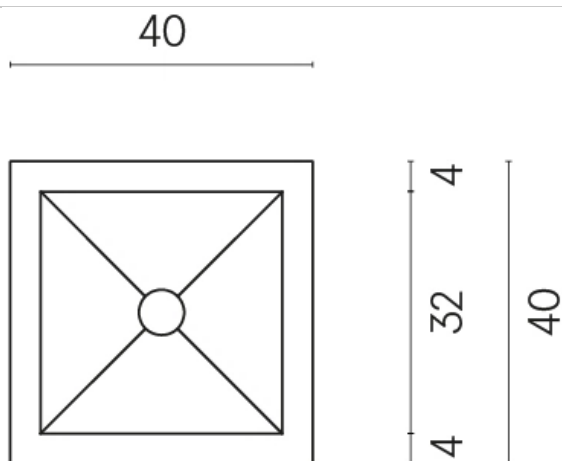

ИЗДЕЛИЕ С ВЫБРАННЫМИ ВАМИ ПАРАМЕТРАМИ.

Артикул:

620810000008

Куб

Раковина 40

Облицовка изделия

Шарм Экстра
Силвер Натуральный

Цвета и другие эстетические характеристики плитки на иллюстрациях на сайте являются ориентировочными. Перед покупкой всегда смотрите образцы вживую.