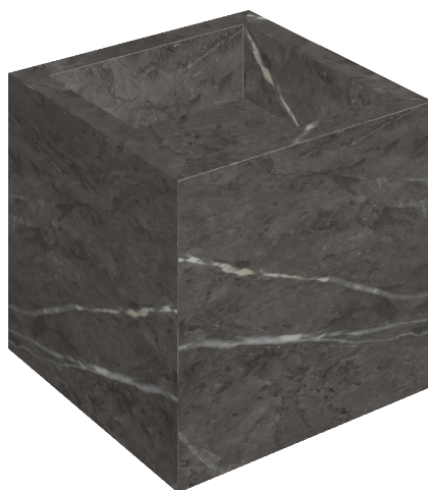

ИЗДЕЛИЕ С ВЫБРАННЫМИ ВАМИ ПАРАМЕТРАМИ.

Артикул:

620810000008

Куб

Раковина 40

Облицовка изделия

Шарм Эво Антрацит
Натуральный

Цвета и другие эстетические характеристики плитки на иллюстрациях на сайте являются ориентировочными. Перед покупкой всегда смотрите образцы вживую.