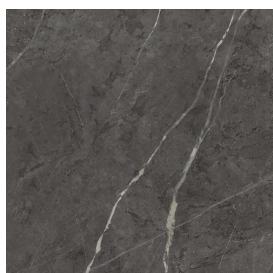

ИЗДЕЛИЕ С ВЫБРАННЫМИ ВАМИ ПАРАМЕТРАМИ.

Артикул:

620810000008

Куб

Раковина 40

Облицовка изделия

Шарм Эво Антрацит
Натуральный

Цвета и другие эстетические характеристики плитки на иллюстрациях на сайте являются ориентировочными. Перед покупкой всегда смотрите образцы вживую.