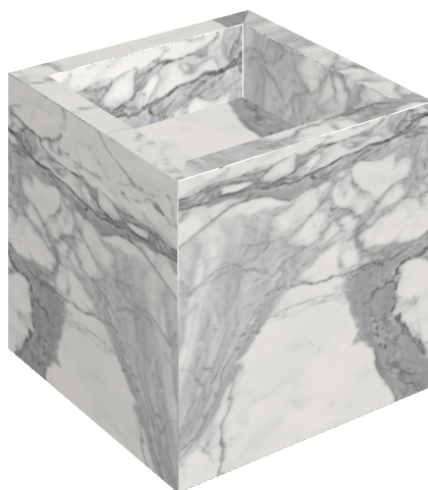

ИЗДЕЛИЕ С ВЫБРАННЫМИ ВАМИ ПАРАМЕТРАМИ.

Артикул:

620810000008

# Куб

Раковина 40

Облицовка изделия

Шарм Эво Статуарио  
Натуральный

Цвета и другие эстетические характеристики плитки на иллюстрациях на сайте являются ориентировочными. Перед покупкой всегда смотрите образцы вживую.