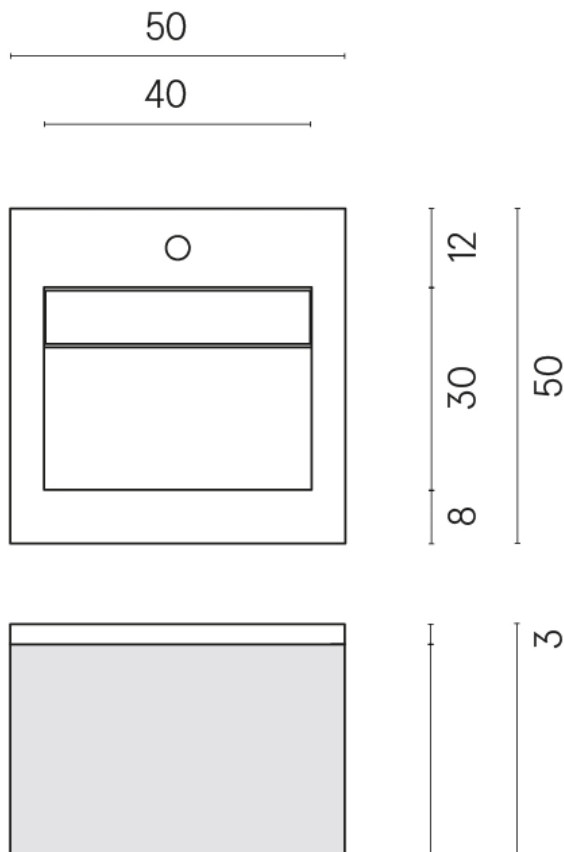

ИЗДЕЛИЕ С ВЫБРАННЫМИ ВАМИ ПАРАМЕТРАМИ.

Артикул: 620810000019

Куб Эир

Раковина 50 Куб Эир
Вуд

Облицовка изделия

Форум Слим
Сильвер
Натуральный

Image not found or type unknown

Цвета и другие эстетические характеристики плитки на иллюстрациях на сайте являются ориентировочными. Перед покупкой всегда смотрите образцы вживую.