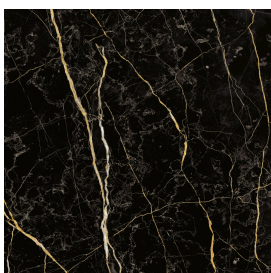

# Куб Эир

Раковина 50 Куб Эир  
Вуд

Облицовка изделия

Шарм Экстра Лоран  
Натуральный

Цвета и другие эстетические характеристики плитки на иллюстрациях на сайте являются ориентировочными. Перед покупкой всегда смотрите образцы вживую.