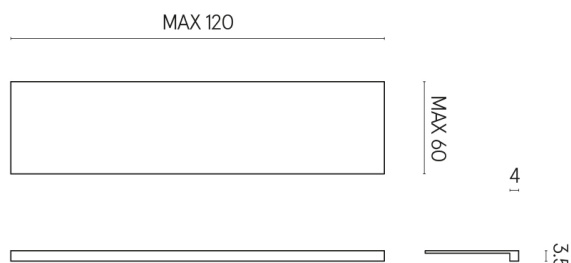

ИЗДЕЛИЕ С ВЫБРАННЫМИ ВАМИ ПАРАМЕТРАМИ.

Артикул: 620890000001

Хорайзон

Подоконник 120

Облицовка изделия
Шарм Эдванс Кремо
Деликато
Натуральный

Цвета и другие эстетические характеристики плитки на иллюстрациях на сайте являются ориентировочными. Перед покупкой всегда смотрите образцы вживую.