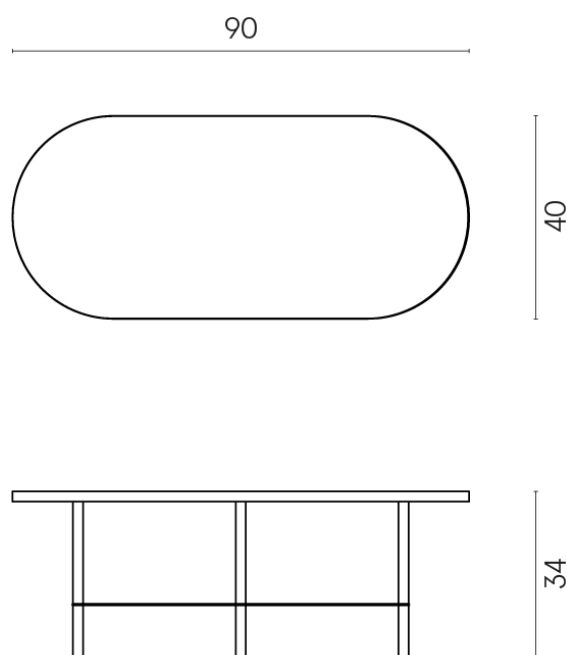

SCHEMA DI CONFIGURAZIONE

Cod. art.: 620840000001

Lounge

Side Table 90

Rivestimento del
prodottoSkyfall Bianco
Paradiso Naturale

I colori e le altre caratteristiche estetiche delle piastrelle presenti nelle illustrazioni presenti sul sito sono puramente indicativi. Guarda sempre i campioni di persona prima dell'acquisto.