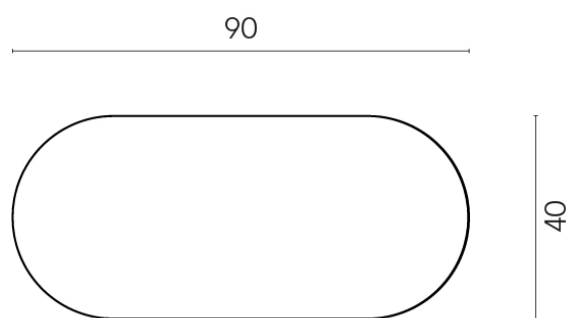

SCHEDA DI CONFIGURAZIONE

Cod. art.: 620840000001

Lounge

Side Table 90

Rivestimento del
prodotto

Charme Evo Imperiale
Naturale

I colori e le altre caratteristiche estetiche delle piastrelle presenti nelle illustrazioni presenti sul sito sono puramente indicativi. Guarda sempre i campioni di persona prima dell'acquisto.