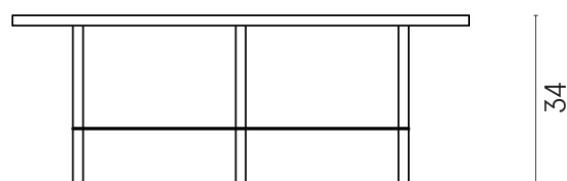

SCHEDA DI CONFIGURAZIONE

Cod. art.: 620840000001

Lounge

Side Table 90

Rivestimento del
prodotto

Charme Evo Imperiale
Naturale

I colori e le altre caratteristiche estetiche delle piastrelle presenti nelle illustrazioni presenti sul sito sono puramente indicativi. Guarda sempre i campioni di persona prima dell'acquisto.