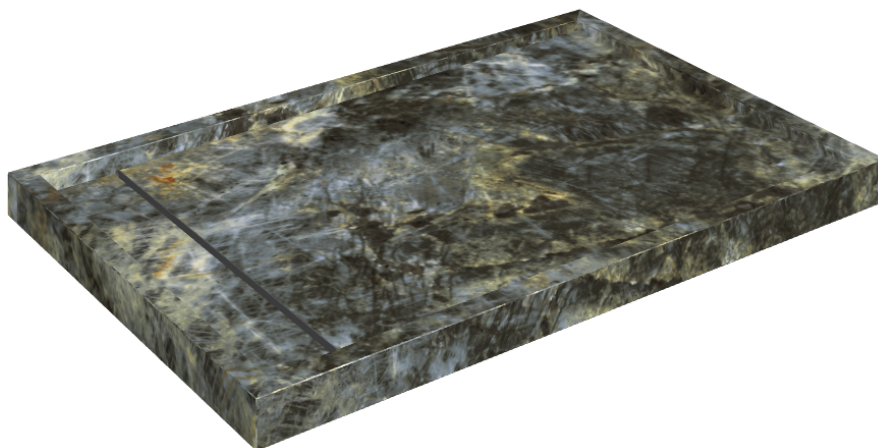

SCHEMA DI CONFIGURAZIONE

Cod. art.: 620820000003

Diamond

Shower Tray 120

**Rivestimento del
prodotto**Stellaris Madagascar
Dark Naturale

I colori e le altre caratteristiche estetiche delle piastrelle presenti nelle illustrazioni presenti sul sito sono puramente indicativi. Guarda sempre i campioni di persona prima dell'acquisto.