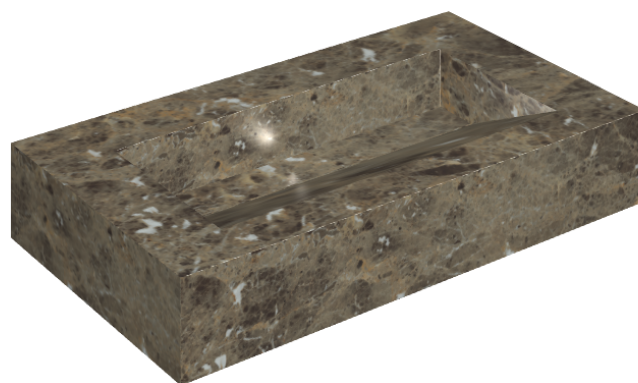

SCHEDA DI CONFIGURAZIONE

Cod. art.: 620810000011

Fly Evo

Washbasin 90

Rivestimento del
prodotto

Charme Deluxe
Emperador Dark
Naturale

I colori e le altre caratteristiche estetiche delle piastrelle presenti nelle illustrazioni presenti sul sito sono puramente indicativi. Guarda sempre i campioni di persona prima dell'acquisto.