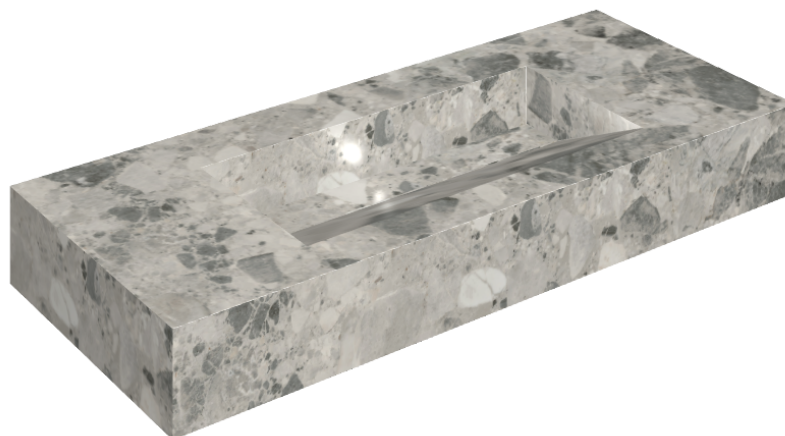

# Fly Evo

## Washbasin 120

Rivestimento del  
prodotto

Continuum Stone  
Grey Naturale

I colori e le altre caratteristiche estetiche delle piastrelle presenti nelle illustrazioni presenti sul sito sono puramente indicativi. Guarda sempre i campioni di persona prima dell'acquisto.