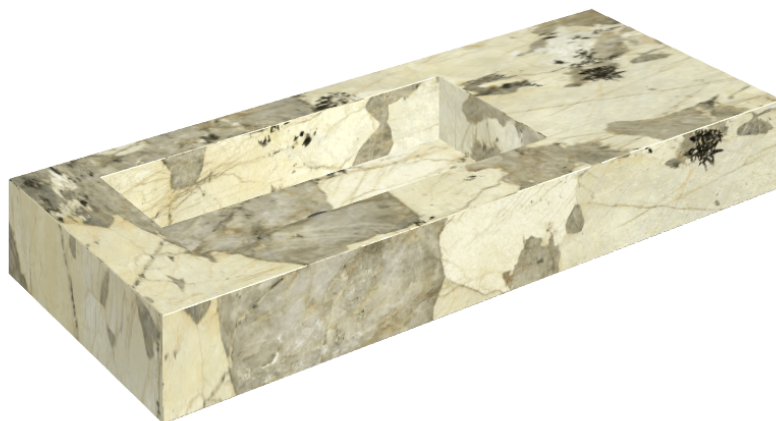

SCHEDA DI CONFIGURAZIONE

Cod. art.: 620810000004

Fly

Washbasin 120 Sx

Rivestimento del
prodotto

Eternum Volcano
Naturale

I colori e le altre caratteristiche estetiche delle piastrelle presenti nelle illustrazioni presenti sul sito sono puramente indicativi. Guarda sempre i campioni di persona prima dell'acquisto.