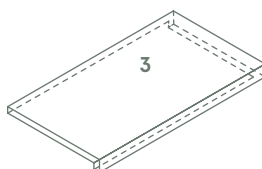

2  
Левая /  
Sinistro /  
Left /  
30x60 см

3  
Правая /  
Destro /  
Right /  
30x60 см

↓ Дистрикт Сэнд X2  
District Sand X2

x2

СТУПЕНЬ /  
SCALINO /  
STEP /

СПЕЦИАЛЬНЫЕ ИЗДЕЛИЯ ДЛЯ ЭКСТЕРЬЕРА /  
PEZZI SPECIALI OUTDOOR /  
OUTDOOR TRIM PIECES /

1  
Фронтальная /  
Frontale /  
Frontal /  
33x60 см

2  
Левая /  
Sinistro /  
Left /  
33x60 см

3  
Правая /  
Destro /  
Right /  
33x60 см

↓ Дистрикт Эмеральд X2  
District Emerald X2

x2

БОРТИК ГРИП /  
BORDO GRIP /  
GRIP EDGE /