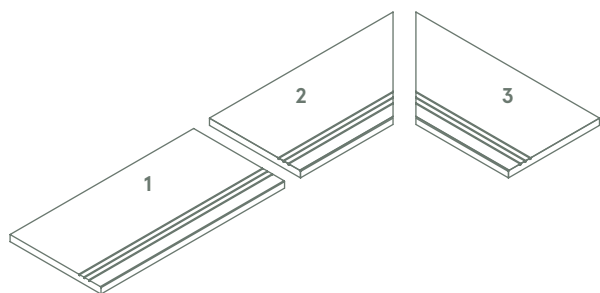

x2

БОРТИК ГРИП /
BORDO GRIP /
GRIP EDGE /

СПЕЦИАЛЬНЫЕ ИЗДЕЛИЯ ДЛЯ ЭКСТЕРЬЕРА /
PEZZI SPECIALI OUTDOOR /
OUTDOOR TRIM PIECES /