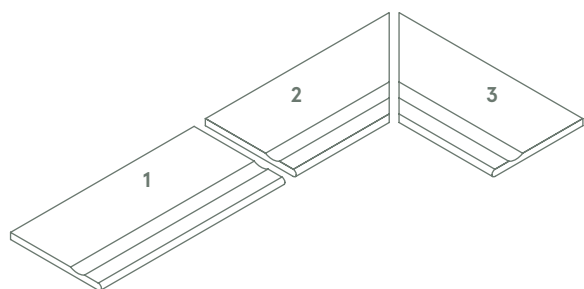

X2 offers customers and designers a wide range of trim pieces specifically for pool areas. Edges, grates and other finishing elements that are suitable for any project, providing maximum flexibility.

x2

БОРТИК С ВЫЕМКОЙ ЗАКРУГЛЁННЫЙ /  
BORDO SVASATO ROUND /  
CURVE EDGE /

СПЕЦИАЛЬНЫЕ ИЗДЕЛИЯ ДЛЯ БАССЕЙНОВ /  
PEZZI SPECIALI PISCINE /  
SWIMMING POOL TRIM PIECES /

1  
Фронтальный / Frontale / Frontal  
30x60 см

2  
Правый / Destro / Right  
30x60 см

3  
Левый / Sinistro / Left  
30x60 см

4  
Угловой / Angolare / Angular  
60x60 см

→ Клаймб Роуп X2  
Climb Rope X2

x2

БОРТИК ЗАКРУГЛЁННЫЙ /  
BORDO ROUND /  
ROUND EDGE /