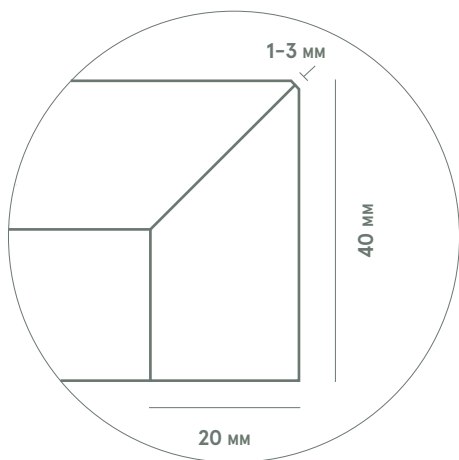

2  
Левая /  
Sinistro /  
Left /  
30x60 см

3  
Правая /  
Destro /  
Right /  
30x60 см

↓ Дистрикт Сэнд X2  
District Sand X2

x2

СТУПЕНЬ /  
SCALINO /  
STEP /

СПЕЦИАЛЬНЫЕ ИЗДЕЛИЯ ДЛЯ ЭКСТЕРЬЕРА /  
PEZZI SPECIALI OUTDOOR /  
OUTDOOR TRIM PIECES /

1  
Фронтальная /  
Frontale /  
Frontal /  
33x60 см

2  
Левая /  
Sinistro /  
Left /  
33x60 см

3  
Правая /  
Destro /  
Right /  
33x60 см

↓ Дистрикт Эмеральд X2  
District Emerald X2

x2

БОРТИК ГРИП /  
BORDO GRIP /  
GRIP EDGE /

5 Шт / 5 Elementi / 5 Elements

1  
Фронтальная /  
Frontale /  
Frontal /  
25x50 см

2  
Фронтальная /  
Frontale /  
Frontal /  
25x25 см

3  
Правая /  
Destro /  
Right /  
25x25 см

4  
Левая /  
Sinistro /  
Left /  
25x25 см