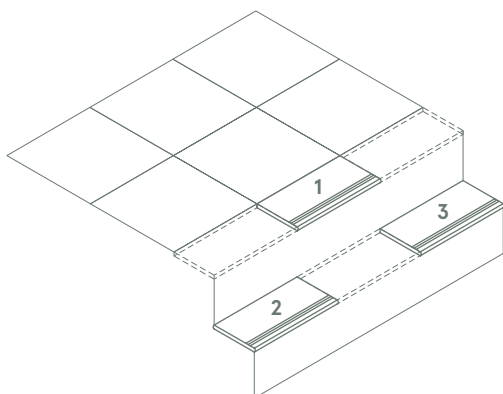

2  
Левая /  
Sinistro /  
Left /  
30x60 см

3  
Правая /  
Destro /  
Right /  
30x60 см

↓ Дистрикт Сэнд X2  
District Sand X2

x2

СТУПЕНЬ /  
SCALINO /  
STEP /

СПЕЦИАЛЬНЫЕ ИЗДЕЛИЯ ДЛЯ ЭКСТЕРЬЕРА /  
PEZZI SPECIALI OUTDOOR /  
OUTDOOR TRIM PIECES /