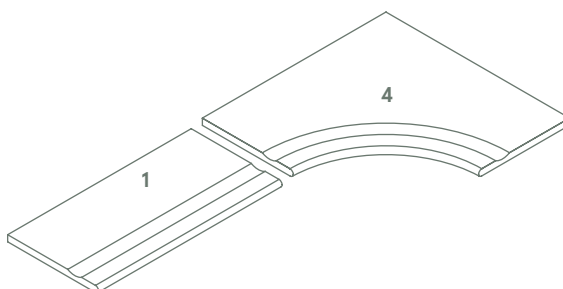

X2 offers customers and designers a wide range of trim pieces specifically for pool areas. Edges, grates and other finishing elements that are suitable for any project, providing maximum flexibility.

x2

БОРТИК С ВЫЕМКОЙ ЗАКРУГЛЁННЫЙ /  
BORDO SVASATO ROUND /  
CURVE EDGE /

СПЕЦИАЛЬНЫЕ ИЗДЕЛИЯ ДЛЯ БАССЕЙНОВ /  
PEZZI SPECIALI PISCINE /  
SWIMMING POOL TRIM PIECES /

1  
Фронтальный / Frontale / Frontal  
30x60 см

2  
Правый / Destro / Right  
30x60 см

3  
Левый / Sinistro / Left  
30x60 см

4  
Угловой / Angolare / Angular  
60x60 см

→ Клаймб Роуп X2  
Climb Rope X2

x2

БОРТИК ЗАКРУГЛЁННЫЙ /  
BORDO ROUND /  
ROUND EDGE /