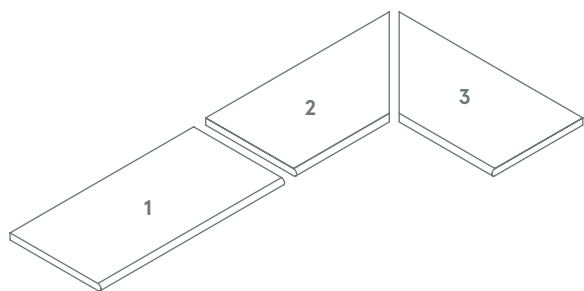

x2

БОРТИК ЗАКРУГЛЁННЫЙ /
BORDO ROUND /
ROUND EDGE /

СПЕЦИАЛЬНЫЕ ИЗДЕЛИЯ ДЛЯ БАССЕЙНОВ /
PEZZI SPECIALI PISCINE /
SWIMMING POOL TRIM PIECES /