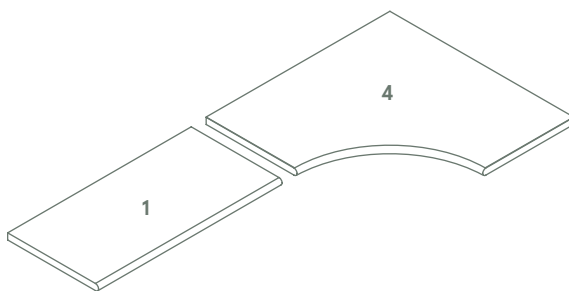

x2

БОРТИК ЗАКРУГЛЁННЫЙ /
BORDO ROUND /
ROUND EDGE /

СПЕЦИАЛЬНЫЕ ИЗДЕЛИЯ ДЛЯ БАССЕЙНОВ /
PEZZI SPECIALI PISCINE /
SWIMMING POOL TRIM PIECES /