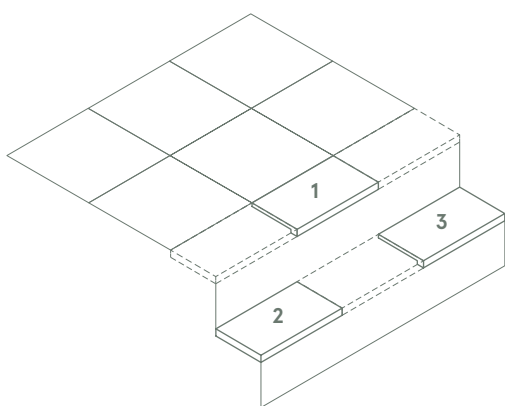

2  
Левая /  
Sinistro /  
Left /  
30x60 см

3  
Правая /  
Destro /  
Right /  
30x60 см

↓ Дистрикт Сэнд X2  
District Sand X2

x2

СТУПЕНЬ /  
SCALINO /  
STEP /

СПЕЦИАЛЬНЫЕ ИЗДЕЛИЯ ДЛЯ ЭКСТЕРЬЕРА /  
PEZZI SPECIALI OUTDOOR /  
OUTDOOR TRIM PIECES /

1  
Фронтальная /  
Frontale /  
Frontal /  
33x60 см

2  
Левая /  
Sinistro /  
Left /  
33x60 см

3  
Правая /  
Destro /  
Right /  
33x60 см

↓ Дистрикт Эмеральд X2  
District Emerald X2

x2

БОРТИК ГРИП /  
BORDO GRIP /  
GRIP EDGE /