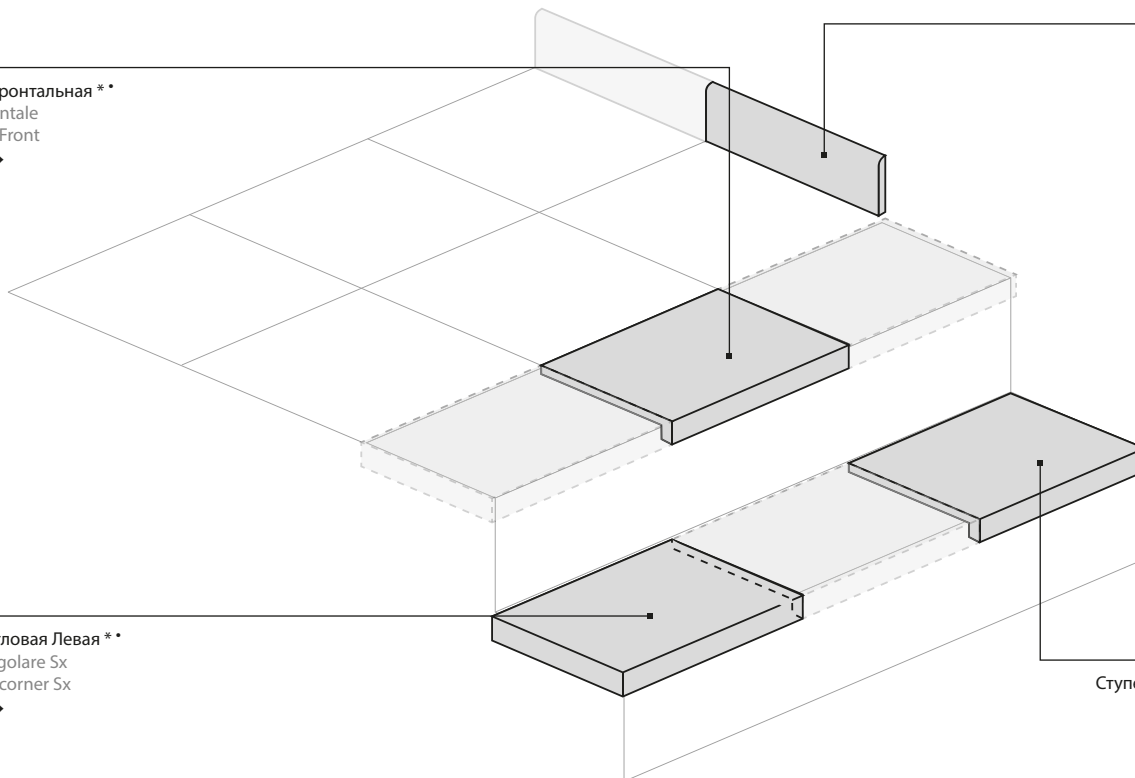

2x5 см ◆

НЛ-Стоун Айвори Спиголо
NL-Stone Ivory Spigolo

1x30 см ◆

НЛ-Стоун Алмонд Спиголо
NL-Stone Almond Spigolo

1x30 см ◆

НЛ-Стоун Нат Спиголо
NL-Stone Nut Spigolo

1x30 см ◆

НЛ-Стоун Айвори Спиголо А.Е.
NL-Stone Ivory Spigolo A.E.

1x1 см ◆

НЛ-Стоун Алмонд Спиголо А.Е.
NL-Stone Almond Spigolo A.E.

1x1 см ◆

НЛ-Стоун Нат Спиголо А.Е.
NL-Stone Nut Spigolo A.E.

1x1 см ◆

Ступень Фронтальная **
Scalino Frontale
Step tread Front
33x60 см ◆

Плнтус *
Battiscopa
Bullnose
7,2x60 см ◆

Ступень Угловая Левая **
Scalino Angolare Sx
Step tread corner Sx
33x60 см ◆

Ступень Угловая Правая **
Scalino Angolare Dx
Step tread corner Dx
33x60 см ◆

◆ Патинированный и Реттифицированный / Cerato e Rettificato / Honed Satin and Rectified