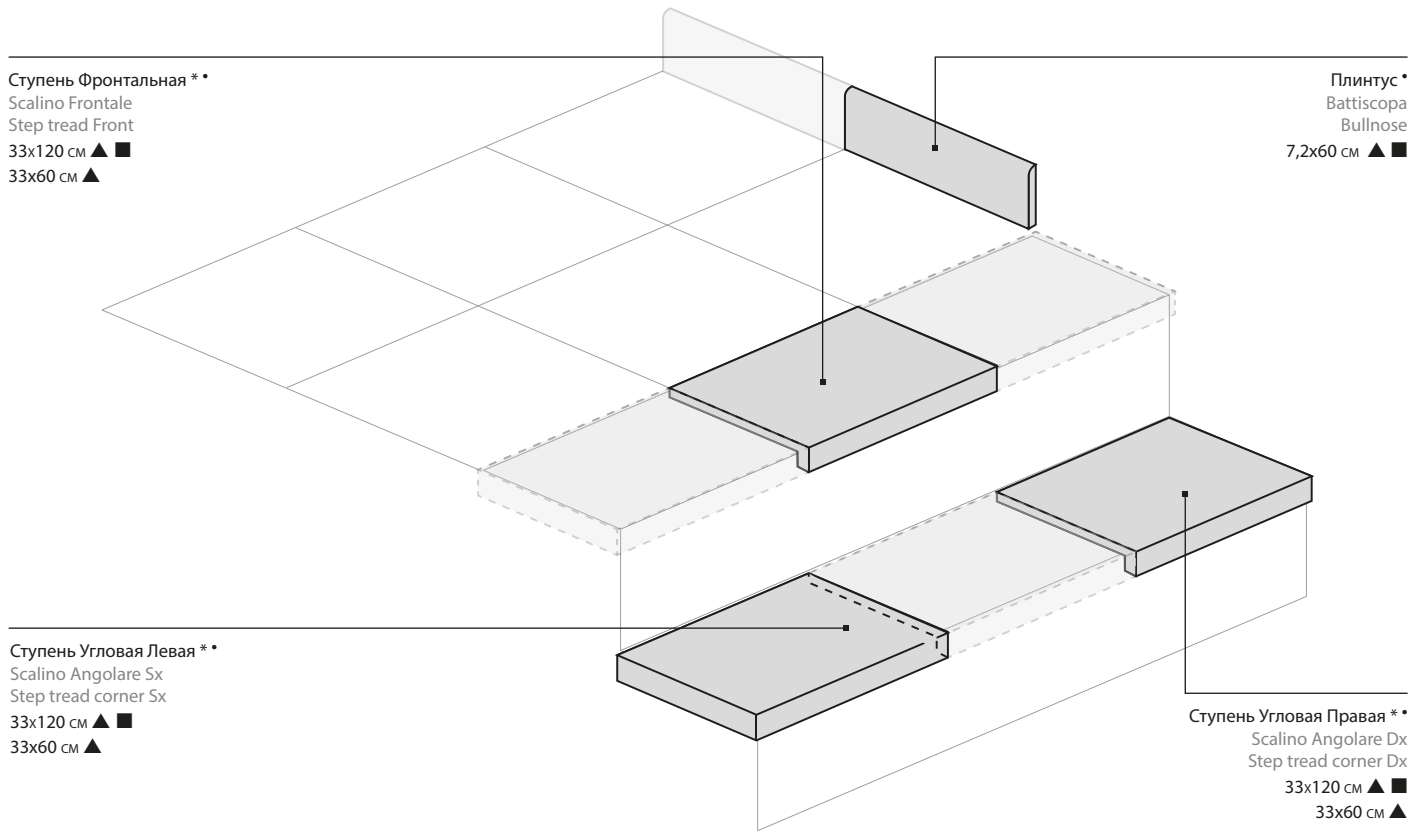

СПЕЦИАЛЬНЫЕ ИЗДЕЛИЯ / PEZZI SPECIALI / TRIM PIECES

Ступень Фронтальная **
Scalino Frontale
Step tread Front
33x120 см ▲ ■
33x60 см ▲

Плинтус *
Battiscopa
Bullnose
7,2x60 см ▲ ■

Ступень Угловая Левая * *
Scalino Angolare Sx
Step tread corner Sx
33x120 см ▲ ■
33x60 см ▲

Ступень Угловая Правая * *
Scalino Angolare Dx
Step tread corner Dx
33x120 см ▲ ■
33x60 см ▲

- ▲ Натуральный и Реттифицированный / Naturale e Rettificato / Matt and Rectified
- Люкс и Реттифицированный / Lux e Rettificato / Lux and Rectified
- * Производится под заказ / Prodotto su richiesta / Made on request
- Имеется во всех цветах / Disponibile in tutti i colori / Available in all colors