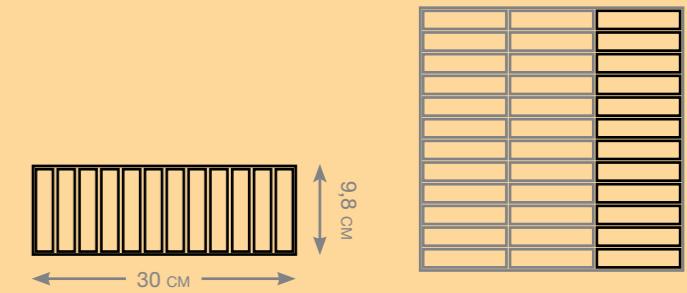

БОРДЮР ФАШИА 12 ЭЛЕМЕНТОВ: РЕКОМЕНДОВАННЫЕ ТИПЫ УКЛАДКИ

FASCIA 12 TASSELLI: SUGGERIMENTI DI POSA

BAND 12 INSERTS: LAYING TIPS

3.1 Fascia 12 Tasselli
БордюР Фашиа 12 Элементов