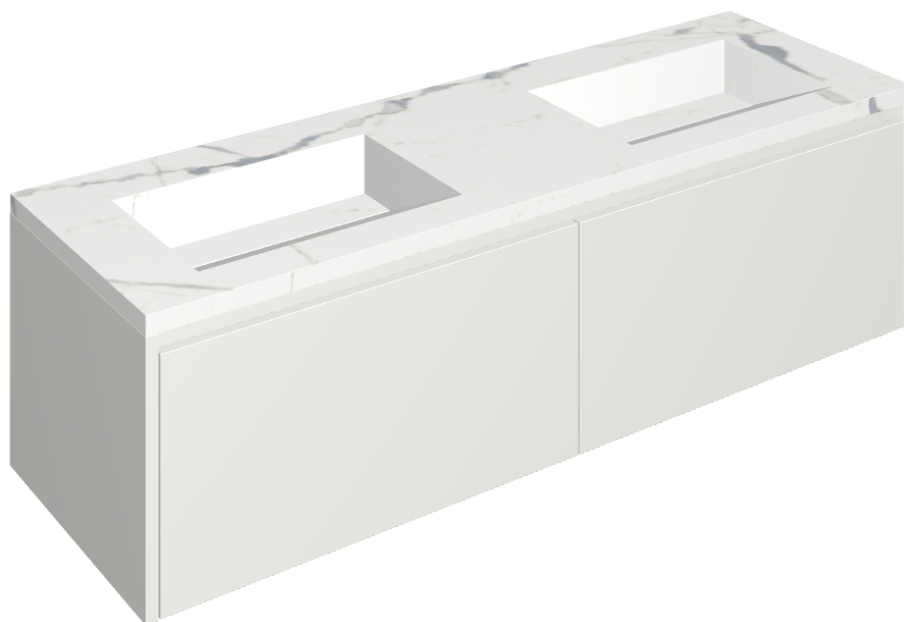

SCHEDA DI CONFIGURAZIONE

Cod. art.: 620810000023

# Fly Air

Washbasin Duo 150 150  
White

Rivestimento del  
prodotto

Stellaris Statuario  
White Matt

I colori e le altre caratteristiche estetiche delle piastrelle presenti nelle illustrazioni presenti sul sito sono puramente indicativi. Guarda sempre i campioni di persona prima dell'acquisto.