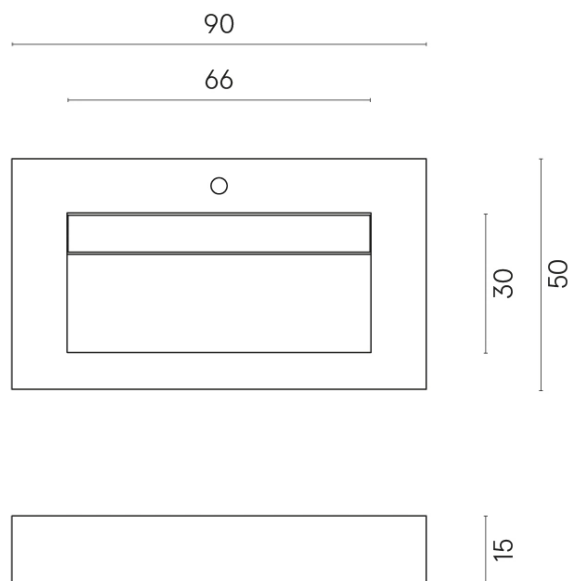

SCHEDA DI CONFIGURAZIONE

Cod. art.: 620810000011

Fly Evo

Washbasin 90

Rivestimento del
prodotto

Stellaris Elegant Silver
Matt

I colori e le altre caratteristiche estetiche delle piastrelle presenti nelle illustrazioni presenti sul sito sono puramente indicativi. Guarda sempre i campioni di persona prima dell'acquisto.