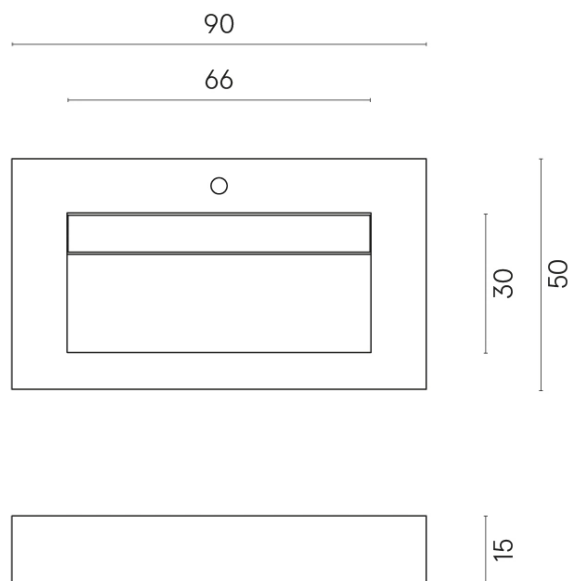

SCHEDA DI CONFIGURAZIONE

Cod. art.: 620810000011

Fly Evo

Washbasin 90

Rivestimento del
prodotto

Stellaris Crystal Pure
Matt

I colori e le altre caratteristiche estetiche delle piastrelle presenti nelle illustrazioni presenti sul sito sono puramente indicativi. Guarda sempre i campioni di persona prima dell'acquisto.