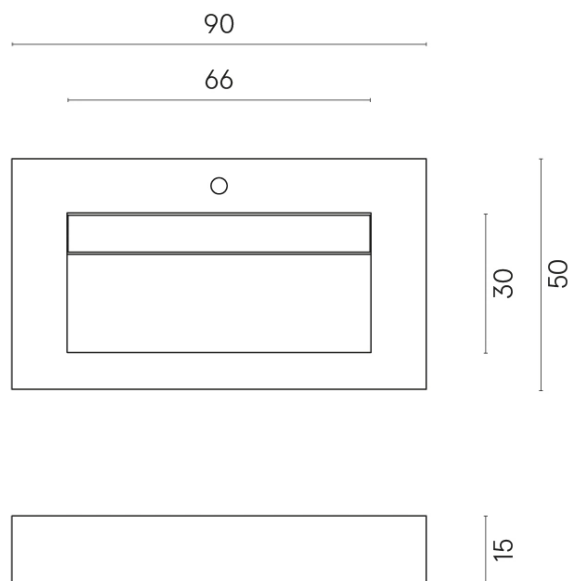

SCHEDA DI CONFIGURAZIONE

Cod. art.: 620810000011

Fly Evo

Washbasin 90

Rivestimento del
prodotto

Millennium Iron Matt

I colori e le altre caratteristiche estetiche delle piastrelle presenti nelle illustrazioni presenti sul sito sono puramente indicativi. Guarda sempre i campioni di persona prima dell'acquisto.