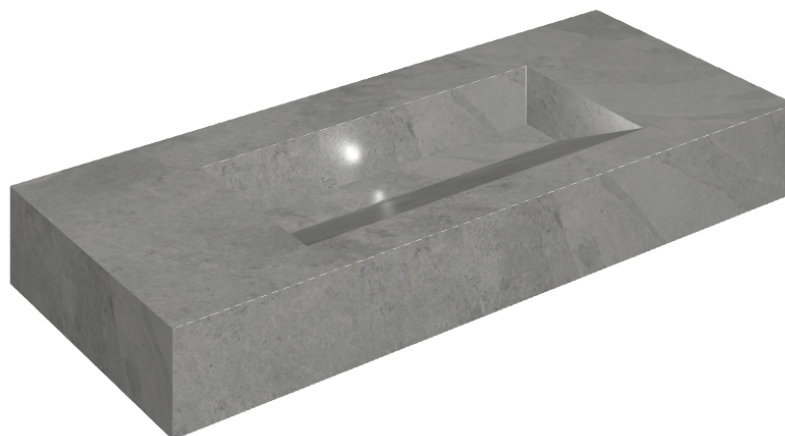

SCHEDA DI CONFIGURAZIONE

Cod. art.: 620810000012

Fly Evo

Washbasin 120

Rivestimento del
prodotto

Materia Carbonio
Matt

I colori e le altre caratteristiche estetiche delle piastrelle presenti nelle illustrazioni presenti sul sito sono puramente indicativi. Guarda sempre i campioni di persona prima dell'acquisto.