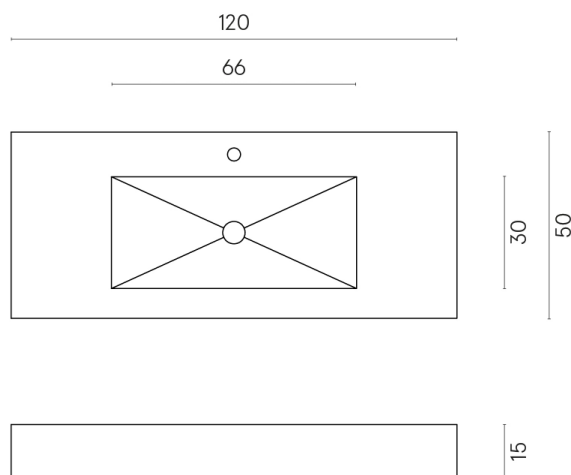

SCHEDA DI CONFIGURAZIONE

Cod. art.: 620810000003

Fly

Washbasin 120

Rivestimento del
prodotto

Forum Stone Petrol
Matt

I colori e le altre caratteristiche estetiche delle piastrelle presenti nelle illustrazioni presenti sul sito sono puramente indicativi. Guarda sempre i campioni di persona prima dell'acquisto.