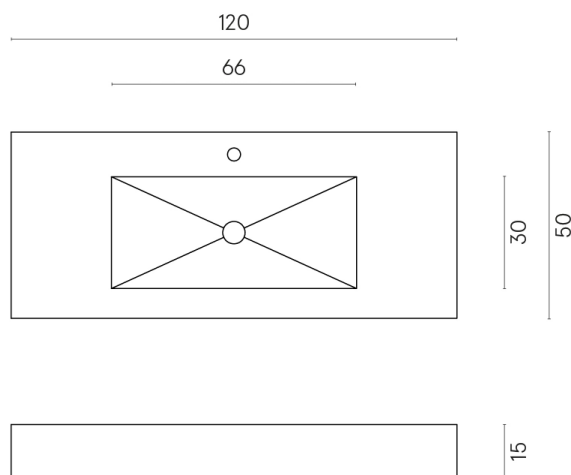

SCHEDA DI CONFIGURAZIONE

Cod. art.: 620810000003

Fly

Washbasin 120

Rivestimento del
prodotto

Forum Stone Iron
Matt

I colori e le altre caratteristiche estetiche delle piastrelle presenti nelle illustrazioni presenti sul sito sono puramente indicativi. Guarda sempre i campioni di persona prima dell'acquisto.