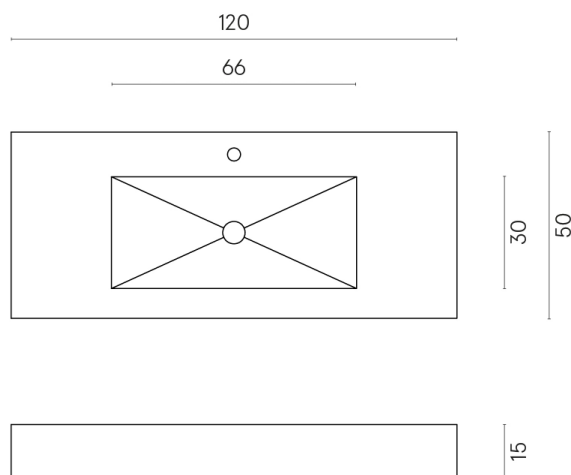

SCHEDA DI CONFIGURAZIONE

Cod. art.: 620810000003

Fly

Washbasin 120

Rivestimento del
prodotto
Forum Stone Silver
Matt

I colori e le altre caratteristiche estetiche delle piastrelle presenti nelle illustrazioni presenti sul sito sono puramente indicativi. Guarda sempre i campioni di persona prima dell'acquisto.