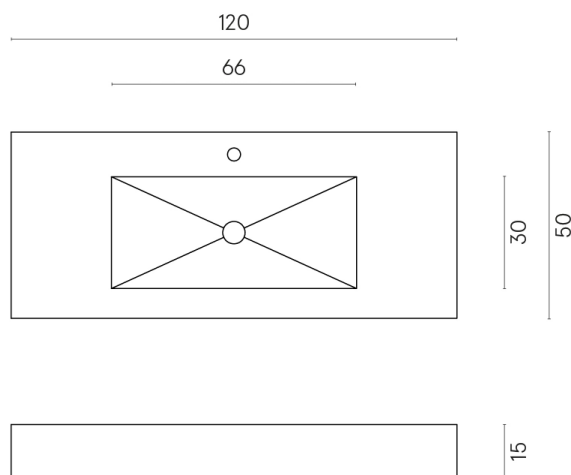

SCHEDA DI CONFIGURAZIONE

Cod. art.: 620810000003

Fly

Washbasin 120

Rivestimento del
prodotto

Forum Wave Desert
Matt

I colori e le altre caratteristiche estetiche delle piastrelle presenti nelle illustrazioni presenti sul sito sono puramente indicativi. Guarda sempre i campioni di persona prima dell'acquisto.