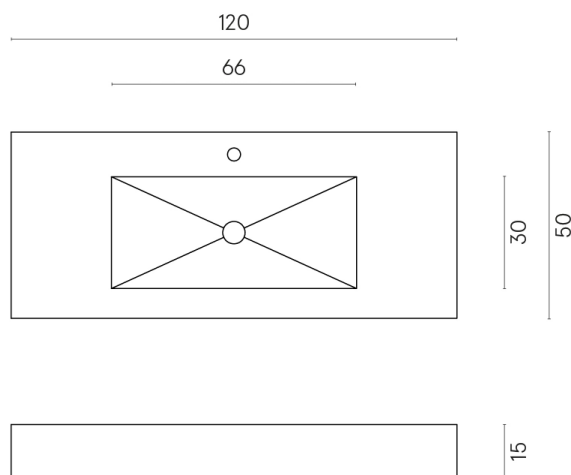

SCHEDA DI CONFIGURAZIONE

Cod. art.: 620810000003

Fly

Washbasin 120

Rivestimento del
prodotto

Forum Wave Iron
Matt

I colori e le altre caratteristiche estetiche delle piastrelle presenti nelle illustrazioni presenti sul sito sono puramente indicativi. Guarda sempre i campioni di persona prima dell'acquisto.